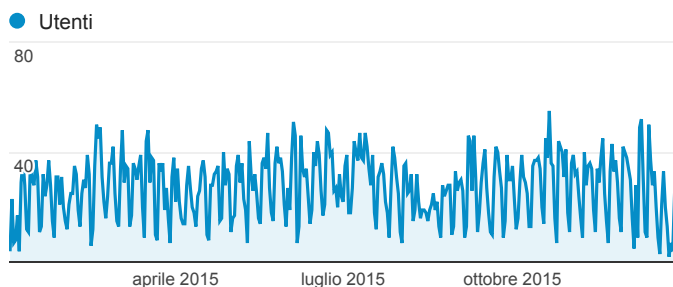

Comune di Mattie

01 gen 2015 - 31 dic 2015

Tutti gli utenti
100,00% Sessioni

Nuovi utenti

Utenti

Sessioni

Sessioni per Browser

Browser	Sessioni
Chrome	4.077
Internet Explorer	2.560
Firefox	2.144
Safari	1.018
Android Browser	365
Edge	126