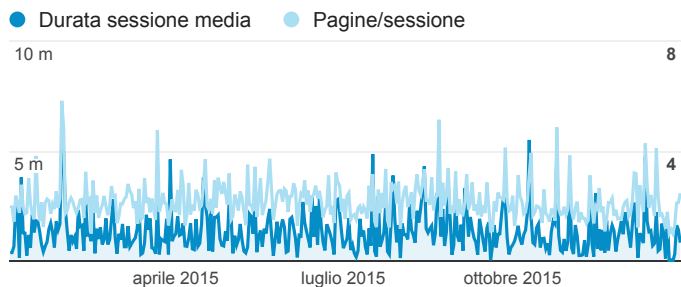

Comune di Mattie

01 gen 2015 - 31 dic 2015

Tutti gli utenti
100,00% Sessioni

Nuovi utenti

Utenti

Sessioni

Sessioni per Browser

Browser	Sessioni
Chrome	4.077
Internet Explorer	2.560
Firefox	2.144
Safari	1.018
Android Browser	365
Edge	126

Durata sessione media e Pagine/sessione

Frequenza di rimbalzo

Completamenti obiettivo

Entrate